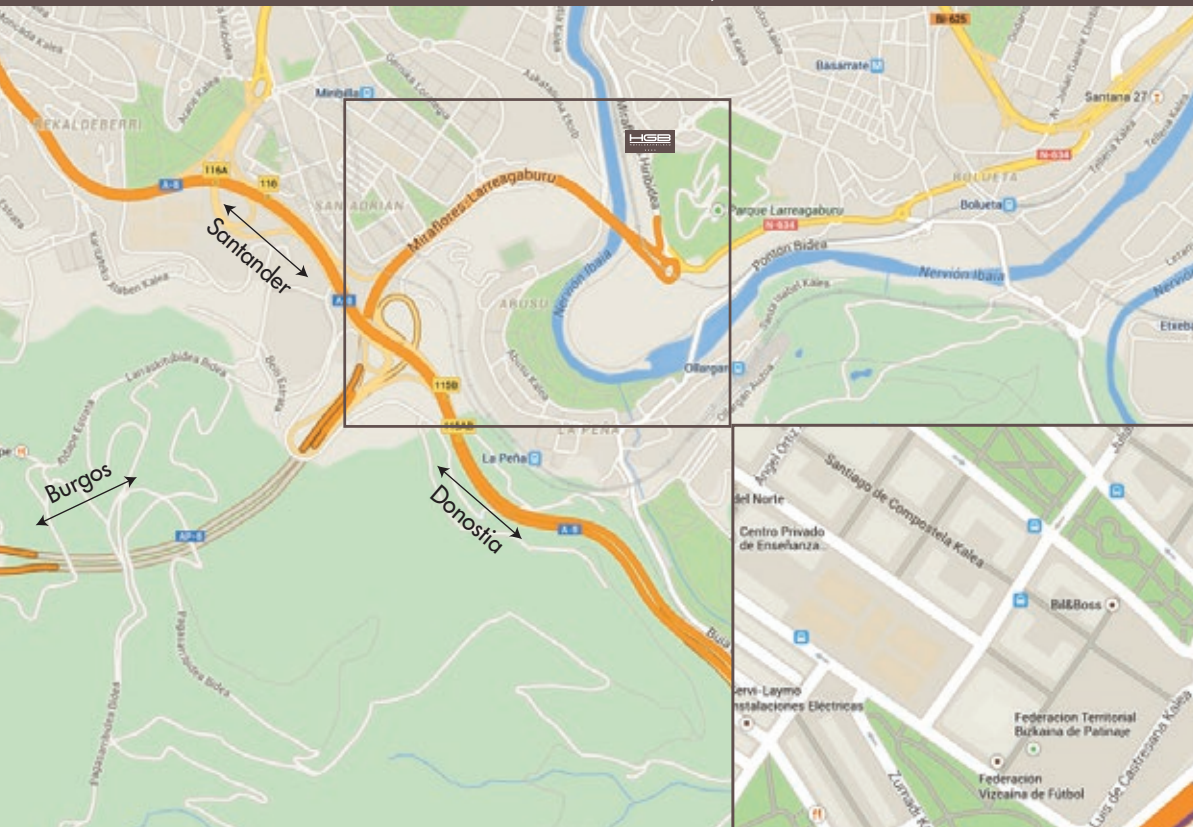

COMO LLEGAR (DESDE LA AUTOPISTA) - tel. 94 432 85 75

DESDE SANTANDER

Salida 116 BC Bilbao - Zabálburu – Miribilla.

Seguido tomamos la salida 116 C Bilbao-Miribilla-Bilbao Arena.

Tome la rotonda con salida Atxuri.

A continuación gire a la derecha y cambie de sentido en la siguiente rotonda.

GPS - Latitud 43.24909; Longitud -2.91934

DESDE VITORIA / SAN SEBASTIÁN

Salida 115 A B,
Bilbao-Zabálburu-Miribilla.

Seguido tomamos la salida 115B
Miribilla-Bilbao Arena.

Tome la rotonda con salida Atxuri.

A continuación gire a la derecha y
cambie de
sentido en la siguiente rotonda.

Síguenos y disfruta de extraordinarios descuentos en tu red social

HOTEL GRAN BILBAO

Indalecio Prieto, 1 (esquina Miraflores) 48004 Bilbao
Tel. 94 432 85 75