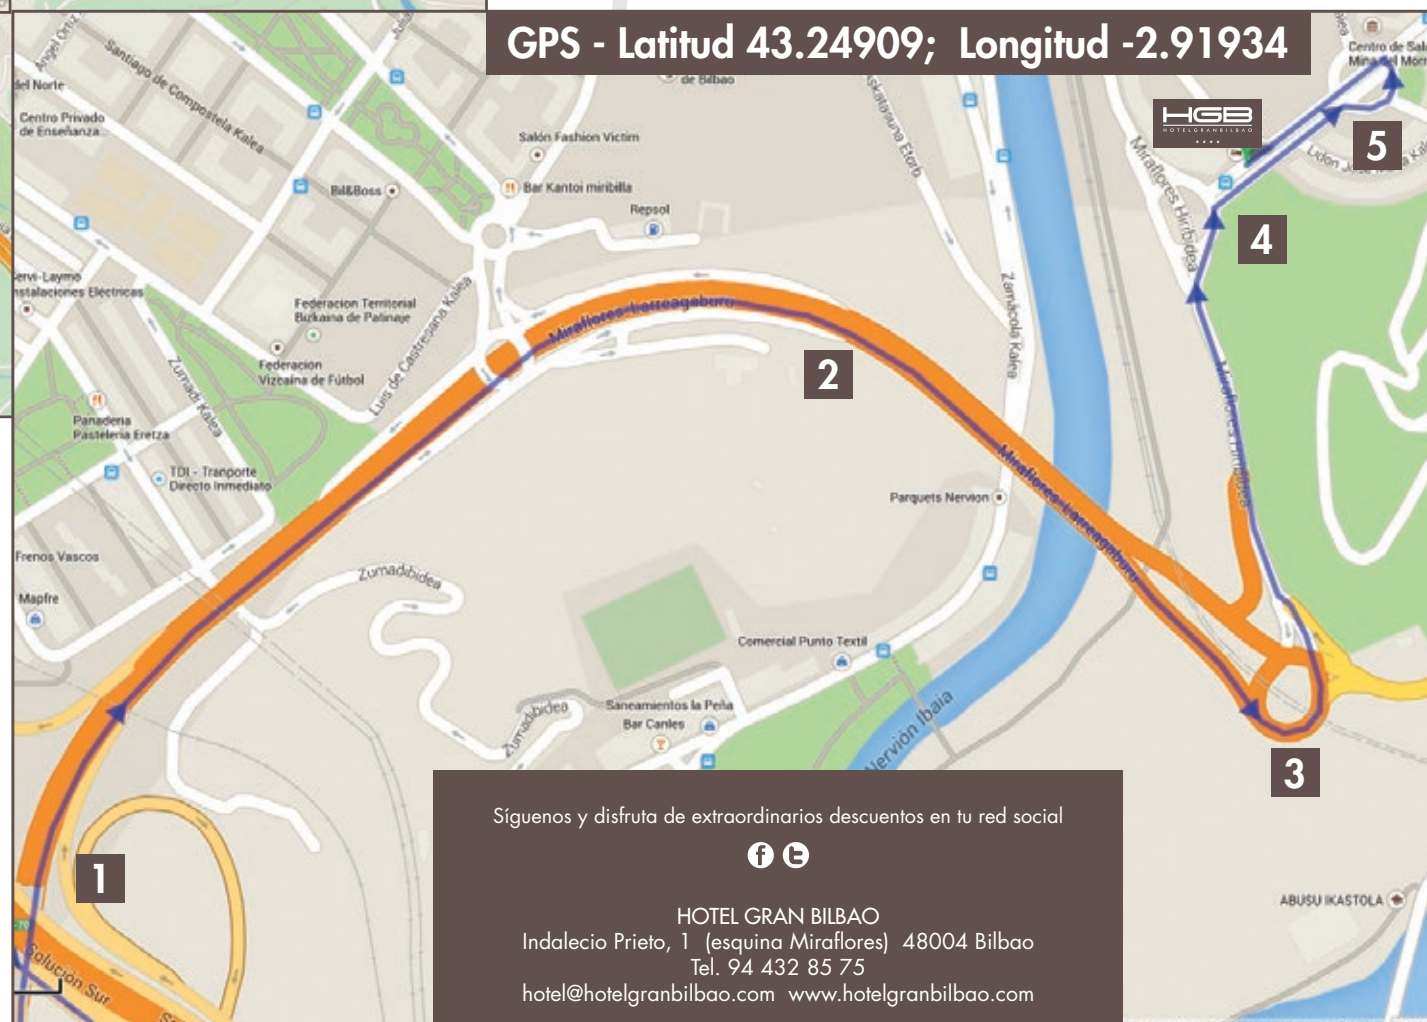

COMO LLEGAR (DESDE LA AUTOPISTA) - tel. 94 432 85 75

DESDE SANTANDER

Salida 116 BC Bilbao - Zabálburu – Miribilla.

Seguido tomamos la salida 116 C Bilbao-Miribilla-Bilbao Arena.

Tome la rotonda con salida Atxuri.

A continuación gire a la derecha y cambie de sentido en la siguiente rotonda.

GPS - Latitud 43.24909; Longitud -2.91934

DESDE VITORIA / SAN SEBASTIÁN

Salida 115 A B,
Bilbao-Zabálburu-Miribilla.

Seguido tomamos la salida 115B
Miribilla-Bilbao Arena.